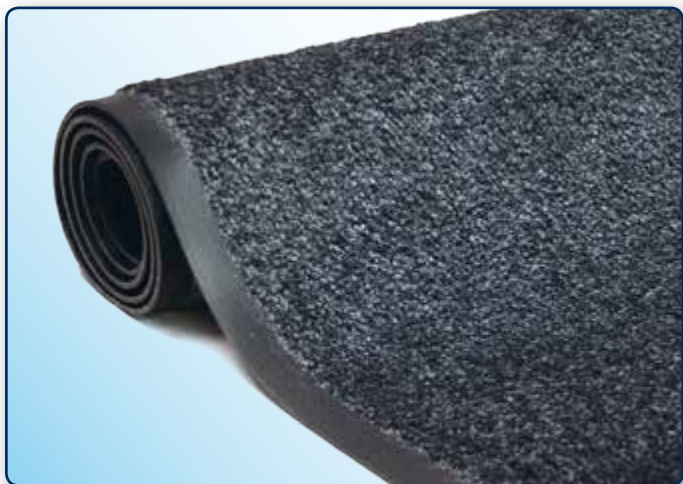

Rubber Tip är en robust skrapmatta med tätt placerade mjuka piggar som effektivt skrapar bort grov smuts.

Mattan är tät och samlar upp smuts och väta innan det når underlaget. Mattan lämpar sig för både ute och inomhus bruk

EMU2

ENTRÉMATTA UTE RUBBER TIP
60 x 80 cm Svart

EMU3

ENTRÉMATTA UTE RUBBER TIP
80 x 100 cm Svart

Skötselråd: Mattan spolas ren med vatten.

Entrématta Inomhus Exklusiv

Torkmatta för platser med hög trafik

- **Miljövänlig** – Fibrer tillverkade av återvunnet material.
- **Tre populära färger** – Tillgänglig i mörkgrå, röd och blå.
- **Två storlekar** – Mattan finns i två olika storlekar, 85 x 150 cm samt 115 x 200 cm.
- **Tvättbar** – Tvättas i högst 50 grader i en stor hushållsmaskin.

- **Slitstark** – Mattan ser ny och fräsch ut länge.
- **Smutstålig** – Fibrerna är hydrofobiska vilket gör det svårare för smuts att fastna i mattan samt att den torkar fortare.
- **Ligger platt** – Många liknande mattor har en tendens att vecka sig, men vår matta är framtagen för att alltid ligga plant mot ytan och utan att röra på sig.

Vår exklusiva tvättbara torkmatta är speciellt framställd för att hantera entréer med hög trafik.

Mattan är mycket hållbar och har en hög motståndskraft mot smuts, fläckar, värme, fukt m.m.

Den ligger alltid plant mot golvytan så man slipper fula veck som man kan snubbla på. Den är även miljövänlig då dess fiber är tillverkat av 100 % återvunnet material. Mattan passar utmärkt för så väl entréer som korridorer, väntrum, servicediskar m.m.