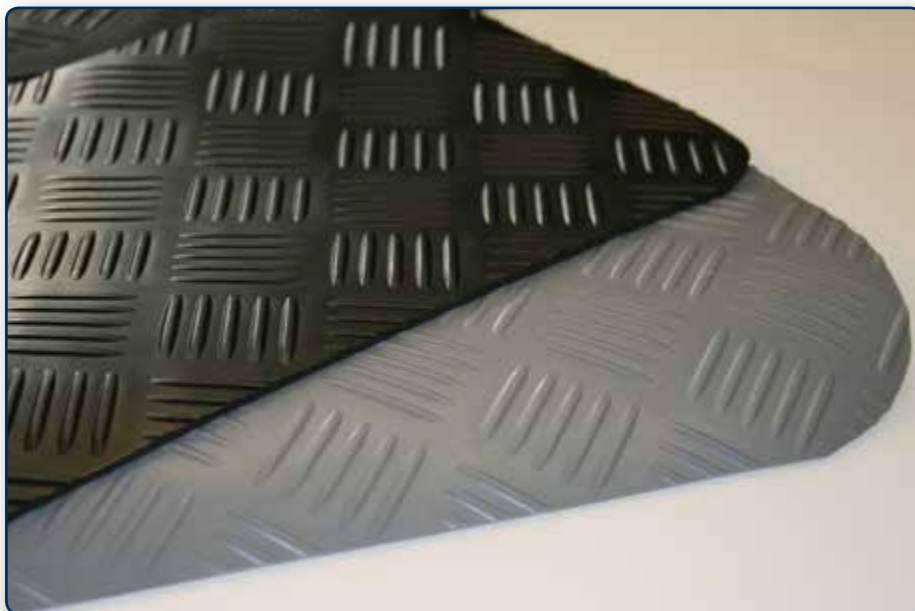

Avlastningsmatta Durk

Ergonomisk inomhusmatta för arbetsplatsen

- **Slitstark** – Ytskikt i 3mm gummi.
- **Säker** – Fasade kanter och durkmönster minskar halk- och snubbelrisken.
- **Måttbeställning** – Mattans längd är valfri och anpassas efter dina behov. Bredden på mattan är 100 cm.

Durk är en svensktillverkad arbetsplatsmatta tillverkad i två skikt. Det översta skiktet är ett 3mm tjockt slitstarkt gummiskikt med durkmönstrat gummi. Undersidan har ett mjukt skikt i cellgummi. Mattans fasade kanter och rundade hörn minskar snubbelrisken. Mattan levereras i valfri längd, 100cm bred.

AED100

AVLASTNINGSMATTA DU RULLE
100CM
(beställs per löpmeter)

Skötselråd: Mattan spolas ren, dammsuges eller rengörs med våtdammsugare.