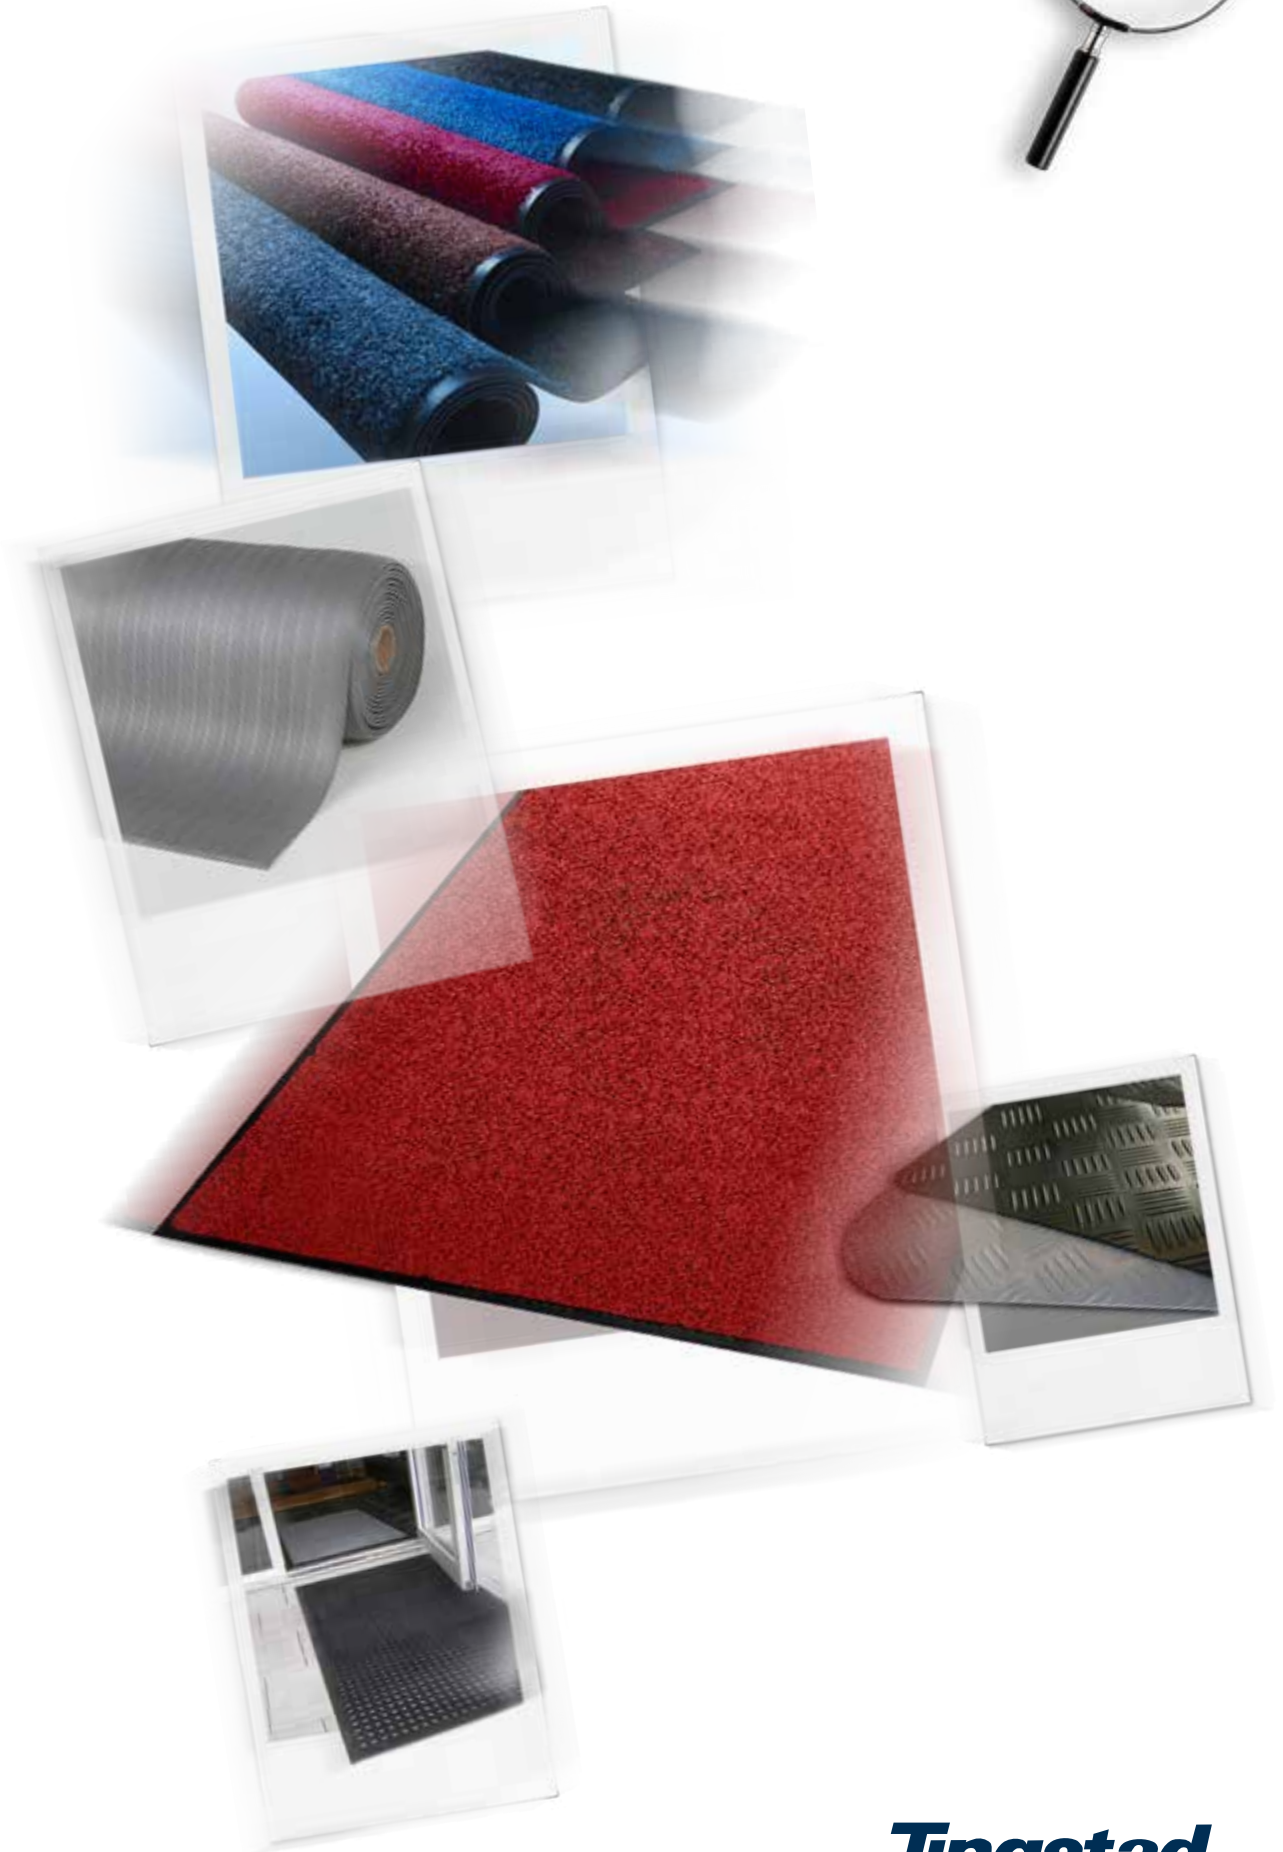

FOKUS MATTOR

Tingstad