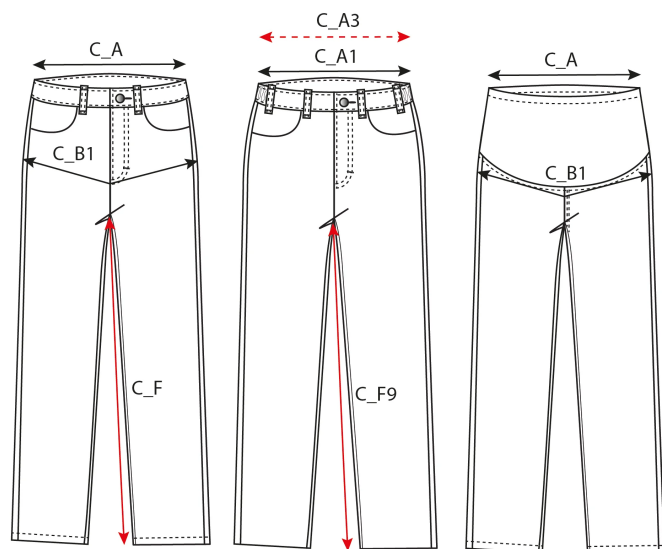

Storleksguide

- - - = Utsträckt, extended, venytettyinä

Standard

	XXS	XS	S	M	L	XL	XXL	3XL
C_A	36.5 cm	38.5 cm	40.5 cm	42.5 cm	44.5 cm	46.5 cm	48.5 cm	50.5 cm
C_B1	44 cm	46 cm	48 cm	50 cm	52 cm	54 cm	56 cm	58 cm
C_F	77 cm	78 cm	79 cm	80 cm	81 cm	82 cm	83 cm	84 cm

Long

	XXS RAW	XS RAW	S RAW	M RAW	L RAW	XL RAW	XXL RAW	3XL RAW
C_A	36.5 cm	38.5 cm	40.5 cm	42.5 cm	44.5 cm	46.5 cm	48.5 cm	50.5 cm
C_B1	44 cm	46 cm	48 cm	50 cm	52 cm	54 cm	56 cm	58 cm
C_F	87 cm	88 cm	89 cm	90 cm	91 cm	92 cm	93 cm	94 cm