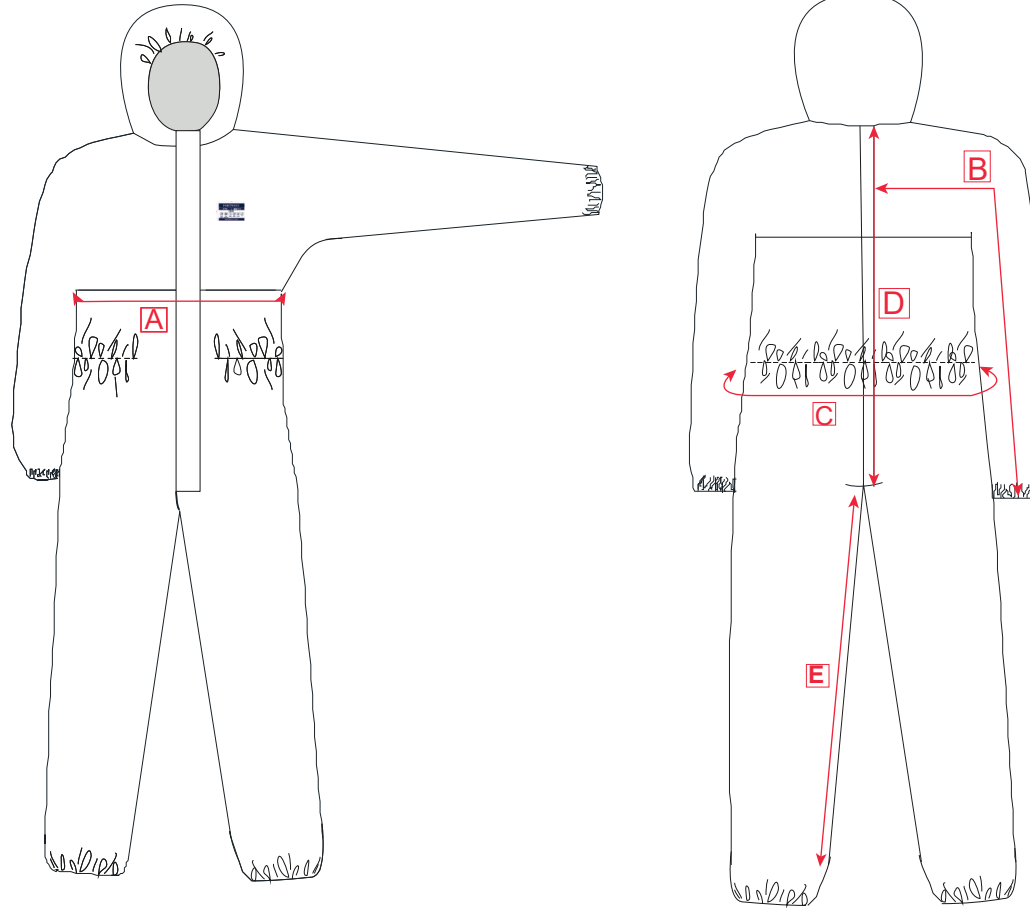

STYLE NO: ST30

DESCRIPTION: Biztex SMS Coverall Type 5/6, to EN ISO 13982 TYPE 5, EN 13034 TYPE 6, EN 1149-5, EN 1073-2, ANSI/ISEA 101

AREA		S	M	L	XL	XXL	XXXL
		96	104	112	124	132	140
Chest	A	110	120	130	140	150	160
Sleeve Length from 12cm below neck	B	85	87	89	91	93	95
Seat 20cm above crotch seam	C	110	120	130	140	150	160
Back neck To True Crotch	D	88	91	94	97	100	103
Inside Leg	E	79	79	79	84	84	84