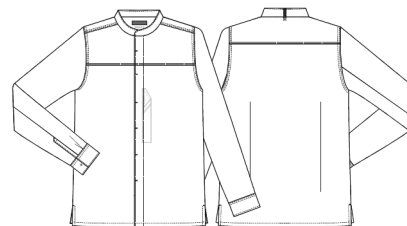

## Kock-/serviceskjorta

**KENTAUR**<sup>®</sup>  
Work Wear of Denmark

- Modern fit - optimal passform
- Inuti dold pennficka i frontpanelen
- Slits i sidan

**Kvalitet:**

65/35% PES/CO, 150 g/m<sup>2</sup>

**Färg:**

chambray grå 703

**Konstruktion:**

Plain

**Lagerst.:**

XS-4XL