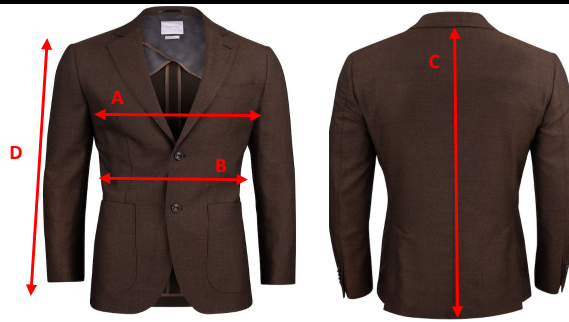

J. HARVEST & FROST
CORPORATE SHIRTMAKER

SIZE CHART

Brand: J. HARVEST & FROST

Style: 2963001 CLUB BLAZER 30

	XXS	XS	S	M	L	XL	XXL	3XL	4XL	5XL
	44	46	48	50	52	54	56	58	60	62
A) 1/2 Chest	50	52	54	56	58	60	62	64,5	67,5	70,5
B) 1/2 Mid waist	44	46	48	50	52	54	56	60	65	70
C) Back C. Length	70	71	72	74	76	78	79	80	80,5	81
D) Sleeve length	61,5	63	64,5	65,5	66,5	67,5	68	68	68,5	68,5

All measurements are indicative with minimum tolerance of 1 cm