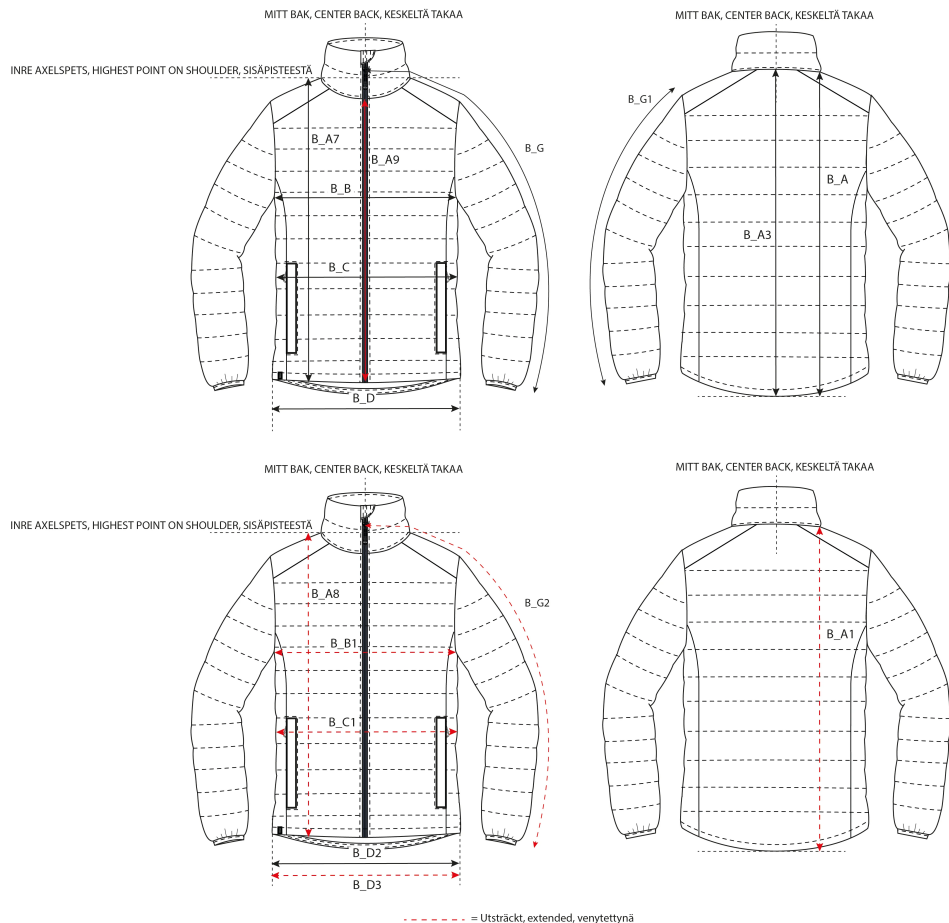

Storleksguide

34

36

38

40

42

44

46

B_A3

67 cm

69 cm

71 cm

73 cm

75 cm

76 cm

78 cm

B_A7

62 cm

64 cm

66 cm

68 cm

70 cm

72 cm

74 cm

	34	36	38	40	42	44	46
B_B	49 cm	51 cm	53 cm	55 cm	57 cm	59 cm	61 cm
B_C	46 cm	48 cm	50 cm	52 cm	54 cm	56 cm	58 cm
B_D	52 cm	54 cm	57 cm	60 cm	62 cm	64 cm	66 cm
B_G1	61 cm	63 cm	65 cm	67 cm	69 cm	70 cm	71 cm