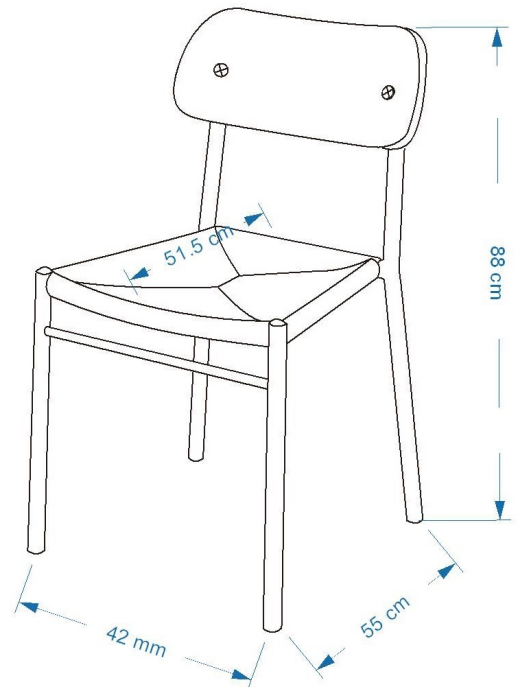

MONTERINGSANVISNING

ASSEMBLY INSTRUCTIONS

POLLY MATSTOL

Art. Nr 19934-709

Assembly instructions | Monteringsanvisning

A	B	C
x1	x1	x2

88888-507/508

88888-506