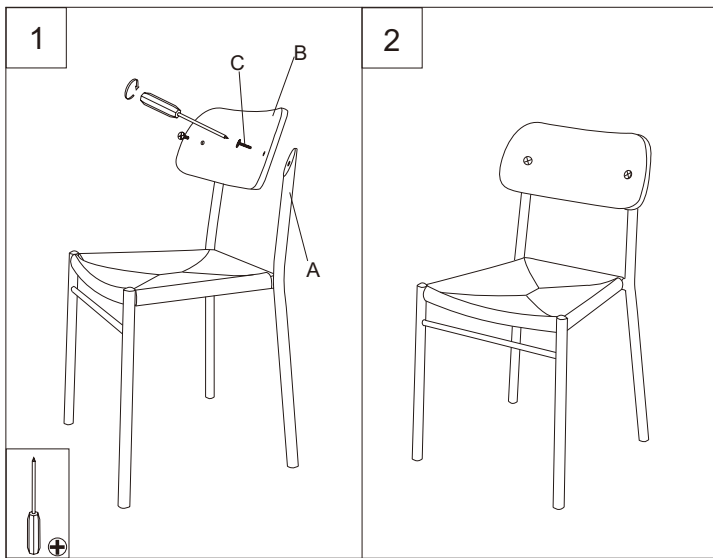

MONTERINGSANVISNING

ASSEMBLY INSTRUCTIONS

POLLY MATSTOL

Art. Nr 19934-709

Assembly instructions | Monteringsanvisning

A	B	C
x1	x1	x2

88888-507/508

88888-506