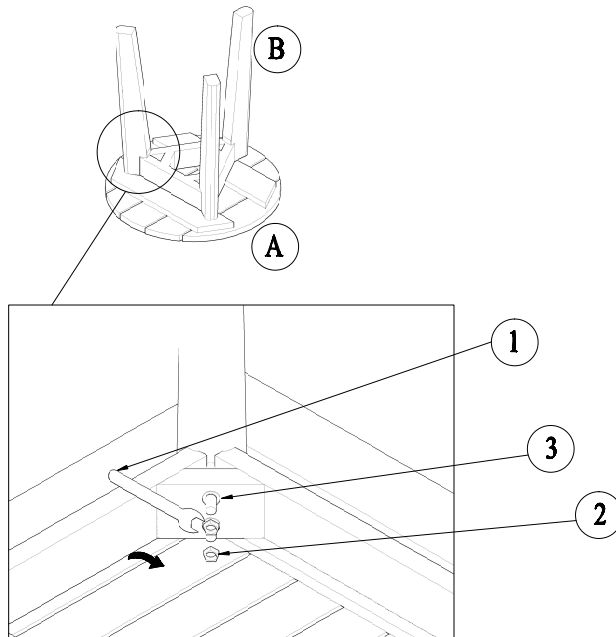

MONTERINGSANVISNING ASSEMBLY INSTRUCTIONS

CHANIA SIDOBORD

Art. Nr 9316-014

Assembly instructions | Monteringsanvisning

① x 1 Spanner

② x 6 Hexagonal nut

③ x 6 Flat Washer

2020