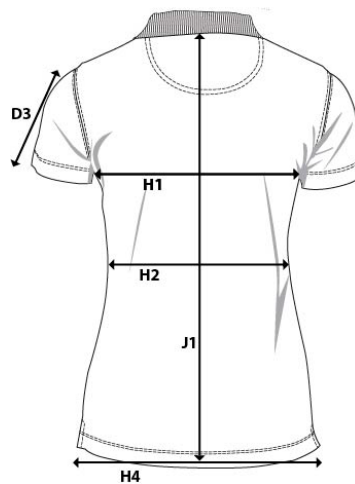

SIZE AND FIT: HARVARD CLASSIC + V-NECK

HARVARD CLASSIC + V-NECK Mens

| Base size: M / Measurement (in cm) | Diagram | S | M | L | XL | XXL | 3XL | 4XL |
|------------------------------------|---------|------|-------------|------|------|------|------|------|
| SLEEVE LENGTH - from shoulder seam | D3 | 19,5 | 20,5 | 21,5 | 22,5 | 23,5 | 24,5 | 24,5 |
| SHOULDER TO SHOULDER | D1 | 42 | 43,5 | 45 | 46,5 | 48 | 49,5 | 51 |
| CHEST WIDTH at armhole | H1 | 47 | 50 | 53 | 56 | 59 | 62 | 65 |
| WAIST | H2 | 46 | 49 | 52 | 55 | 58 | 61 | 64 |
| BOTTOM WIDTH | H4 | 46 | 49 | 52 | 55 | 58 | 61 | 64 |
| FULL LENGTH at centre back | J1 | 69 | 71 | 73 | 75 | 77 | 79 | 79 |
| NECKLINE CF to CF | K6 | 42 | 43,5 | 45 | 46,5 | 48 | 49,5 | 51 |

HARVARD CLASSIC + V-NECK Ladies

| Base size: M / Measurement (in cm) | Diagram | XS | S | M | L | XL | XXL | 3XL |
|------------------------------------|---------|----|------|-----------|------|----|------|-----|
| SLEEVE LENGTH - from shoulder seam | D3 | 15 | 15,5 | 16 | 16,5 | 17 | 17,5 | 18 |
| CHEST WIDTH at armhole | H1 | 39 | 42 | 45 | 48 | 51 | 54 | 58 |
| WAIST | H2 | 35 | 38 | 41 | 44 | 47 | 50 | 55 |
| BOTTOM WIDTH | H4 | 39 | 42 | 45 | 48 | 51 | 54 | 58 |
| FULL LENGTH at centre back | J1 | 59 | 61 | 63 | 65 | 67 | 69 | 71 |

SIZE GUIDE

LADIES

CM

| | EN / UK / US XS / 8 / 4 | EN / UK / US S / 10 / 6 | EN / UK / US M / 12 / 8 | EN / UK / US L / 14 / 10 | EN / UK / US XL / 16 / 12 | EN / UK / US 2XL / 18 / 14 | EN / UK / US 3XL / 20 / 16 |
|-------|-----------------------------------|-----------------------------------|-----------------------------------|------------------------------------|-------------------------------------|--------------------------------------|--------------------------------------|
| CHEST | 75-80 | 81-86 | 87-92 | 93-98 | 99-104 | 105-111 | 112-118 |
| WAIST | 59-64 | 65-70 | 71-76 | 77-82 | 83-88 | 89-95 | 96-103 |
| HIP | 83-88 | 89-94 | 96-101 | 102-107 | 108-113 | 114-120 | 121-127 |

HOW TO MEASURE