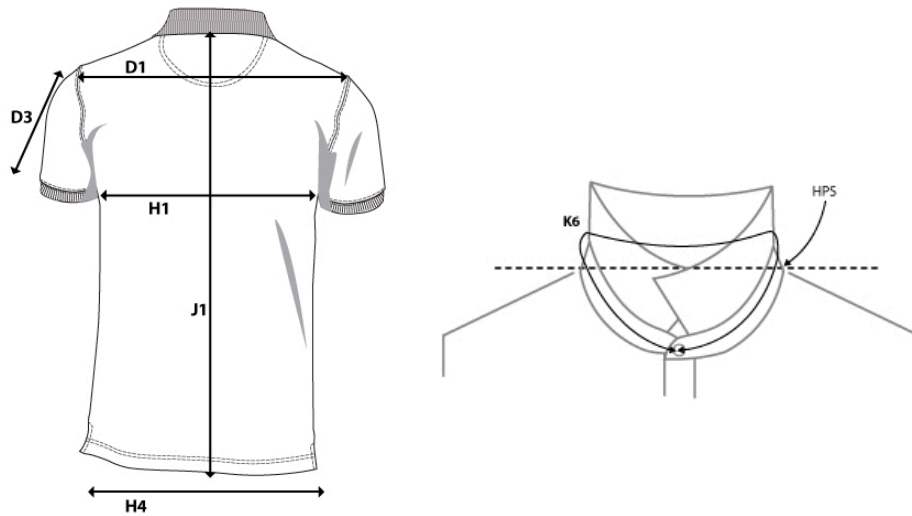

SIZE AND FIT: HARVARD CLASSIC + V-NECK

HARVARD CLASSIC + V-NECK Mens

| Base size: M / Measurement (in cm) | Diagram | S | M | L | XL | XXL | 3XL | 4XL |
|------------------------------------|---------|------|-------------|------|------|------|------|------|
| SLEEVE LENGTH - from shoulder seam | D3 | 19,5 | 20,5 | 21,5 | 22,5 | 23,5 | 24,5 | 24,5 |
| SHOULDER TO SHOULDER | D1 | 42 | 43,5 | 45 | 46,5 | 48 | 49,5 | 51 |
| CHEST WIDTH at armhole | H1 | 47 | 50 | 53 | 56 | 59 | 62 | 65 |
| WAIST | H2 | 46 | 49 | 52 | 55 | 58 | 61 | 64 |
| BOTTOM WIDTH | H4 | 46 | 49 | 52 | 55 | 58 | 61 | 64 |
| FULL LENGTH at centre back | J1 | 69 | 71 | 73 | 75 | 77 | 79 | 79 |
| NECKLINE CF to CF | K6 | 42 | 43,5 | 45 | 46,5 | 48 | 49,5 | 51 |

HARVARD CLASSIC + V-NECK Ladies

| Base size: M / Measurement (in cm) | Diagram | XS | S | M | L | XL | XXL | 3XL |
|------------------------------------|---------|----|------|-----------|------|----|------|-----|
| SLEEVE LENGTH - from shoulder seam | D3 | 15 | 15,5 | 16 | 16,5 | 17 | 17,5 | 18 |
| CHEST WIDTH at armhole | H1 | 39 | 42 | 45 | 48 | 51 | 54 | 58 |
| WAIST | H2 | 35 | 38 | 41 | 44 | 47 | 50 | 55 |
| BOTTOM WIDTH | H4 | 39 | 42 | 45 | 48 | 51 | 54 | 58 |
| FULL LENGTH at centre back | J1 | 59 | 61 | 63 | 65 | 67 | 69 | 71 |

SIZE GUIDE

LADIES

CM

| | EN / UK / US XS / 8 / 4 | EN / UK / US S / 10 / 6 | EN / UK / US M / 12 / 8 | EN / UK / US L / 14 / 10 | EN / UK / US XL / 16 / 12 | EN / UK / US 2XL / 18 / 14 | EN / UK / US 3XL / 20 / 16 |
|-------|-----------------------------------|-----------------------------------|-----------------------------------|------------------------------------|-------------------------------------|--------------------------------------|--------------------------------------|
| CHEST | 75-80 | 81-86 | 87-92 | 93-98 | 99-104 | 105-111 | 112-118 |
| WAIST | 59-64 | 65-70 | 71-76 | 77-82 | 83-88 | 89-95 | 96-103 |
| HIP | 83-88 | 89-94 | 96-101 | 102-107 | 108-113 | 114-120 | 121-127 |

HOW TO MEASURE