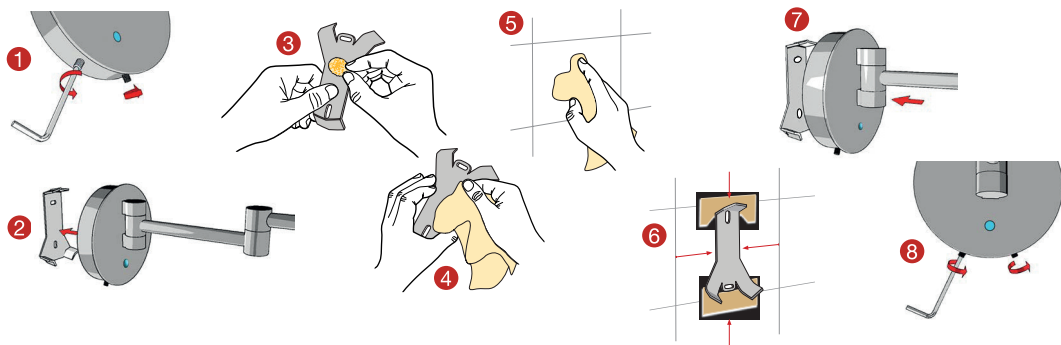

Fitting Instructions
 Monteringsanvisning
 Monteringsinstruktion
 Monteringsvejledning
 Asennusohje
 Gebrauchsanweisung

* Not recommended for mounting on wet room wallpaper.
 Rekommenderas ej för montering på våtrumstapet.
 Montering på våtrumstapet anbefales ikke.
 Montering på våtrumstapet anbefales ikke.
 Ei suositella asennettavaksi märkätilojen tapetille.
 Nicht für die Montage auf Tapeten in Feuchträumen geeignet.

#438
 #445

#482
 #483
 #485
 #486
 #487

#482
 #483
 #485
 #486
 #487

Important!

- UK Tighten screws and retighten later if needed.
- SE Dra åt skruvarna och efterdra vid behov.
- DK Stram skruerne og ret til senere efter behov.
- NO Stram skruene, og etterstram ved behov.
- FI Kirisrä ruuvit asianmukaisesti. Uudelleenkiristä tarvittaessa.
- DE Ziehen Sie die Schrauben fest und ziehen Sie diese, wenn nötig nach einer Weile erneut nach.