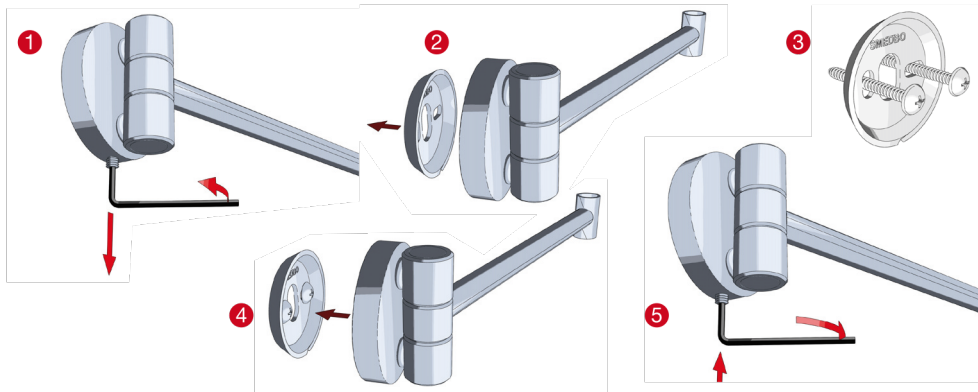

Fitting Instructions
 Monteringsanvisning
 Monteringsinstruktion
 Monteringsvejledning
 Asennusohje
 Gebrauchsanweisung

* Not recommended for mounting on wet room wallpaper.
 Rekommenderas ej för montering på våtrumstapet.
 Montering på våtrumstapet anbefales ikke.
 Montering på våtrumstapet anbefales ikke.
 Ei suositella asennettavaksi märkätilojen tapetille.
 Nicht für die Montage auf Tapeten in Feuchträumen geeignet.

#438
 #445

#482
 #483
 #485
 #486
 #487

#482
 #483
 #485
 #486
 #487

Important!

- UK Tighten screws and retighten later if needed.
- SE Dra åt skruvarna och efterdra vid behov.
- DK Stram skruerne og ret til senere efter behov.
- NO Stram skruene, og etterstram ved behov.
- FI Kirisrä ruuvit asianmukaisesti. Uudelleenkiristä tarvittaessa.
- DE Ziehen Sie die Schrauben fest und ziehen Sie diese, wenn nötig nach einer Weile erneut nach.