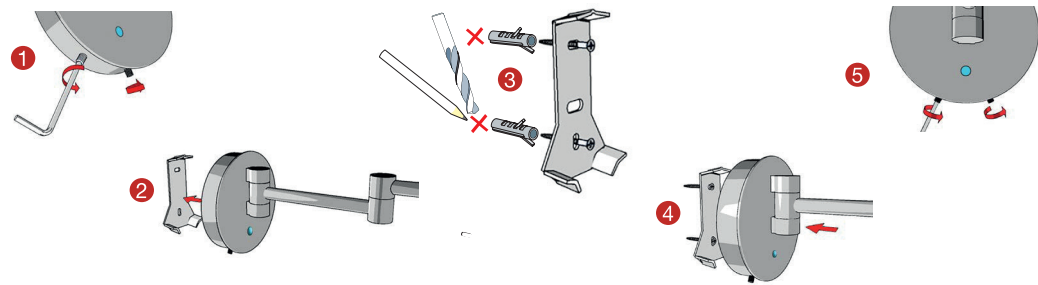

Fitting Instructions
 Monteringsanvisning
 Monteringsinstruktion
 Monteringsvejledning
 Asennusohje
 Gebrauchsanweisung

* Not recommended for mounting on wet room wallpaper.
 Rekommenderas ej för montering på våtrumstapet.
 Montering på våtrumstapet anbefales ikke.
 Montering på våtrumstapet anbefales ikke.
 Ei suositella asennettavaksi märkätilojen tapetille.
 Nicht für die Montage auf Tapeten in Feuchträumen geeignet.

#438
 #445

#482
 #483
 #485
 #486
 #487

#482
 #483
 #485
 #486
 #487

Important!

- UK Tighten screws and retighten later if needed.
- SE Dra åt skruvarna och efterdra vid behov.
- DK Stram skruerne og ret til senere efter behov.
- NO Stram skruene, og etterstram ved behov.
- FI Kirisrä ruuvit asianmukaisesti. Uudelleenkiristä tarvittaessa.
- DE Ziehen Sie die Schrauben fest und ziehen Sie diese, wenn nötig nach einer Weile erneut nach.