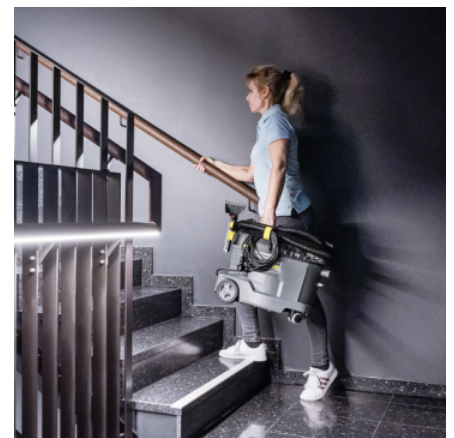

Utrustning

Nätkabel	m	7,5
Spray- och sugslang	m	2,5
Avtagbar 2-i-1 behållare		■
Ångsugslang	Del(ar)	1

■ Ingår i standardutrustningen

Enastående rengöringskapacitet

- Perfekt djuprengöring för textila ytor
- Kort torktid tack vare hög uppsugningsförmåga innebär att ytorna snabbt kan användas igen
- Perfekt rengöringsresultat med synbar före/efter effekt

Ergonomisk design och extra kompakt handmunstycke

- Handtag och knappar kan användas med endast en hand
- Praktisk klack ger möjlighet till att jobba i olika arbetsställningar
- Rött spraymunstycke ger ett perfekt spridningsresultat