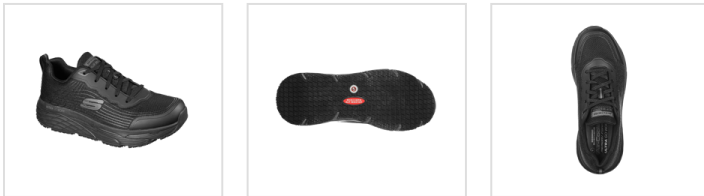

**SKECHERS**

Black  
001

## Egenskaper

|                             |                        |
|-----------------------------|------------------------|
| Stängning                   | Classic                |
| Klassificering              | ENISO 20347            |
| Innersula                   | Air Cooled Memory Foam |
| Skyddsklass                 | OB                     |
| Halkskydd                   | SRC                    |
| FO - Fuel and oil resistant | Ja                     |

# Max Cushioning Elite Rytas Work Shoe

Art nr: 1001072

Leverantörsnr.: 200021EC

Populär modell från Skechers med en ovandel i mesh med ton i ton logga och detaljer. Skechers Air cooled Memory Foam innersula ger en riktigt bra dämpning. Max cushioning mellansula är framtagen för bästa komfort och en halkfri yttersula gör detta till en bra arbetssko. Oljebeständig yttersula. Vadderad häl för bättre komfort. Tål maskintvätt vid låg temp.