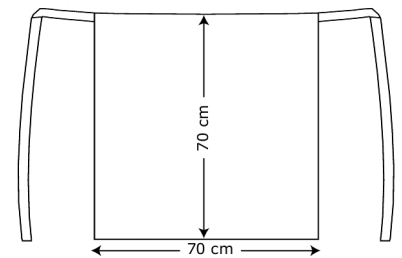

Date: 27-05-2019

3010-2-0-0-100

Förkläde

KENTAUR[®]
Work Wear of Denmark

- Sydda band
- B: 70 cm x H: 70 cm

Kvalitet: 65/35% P/B, 245

Färg: vit 100

Konstruktion: 2X1 Twill

Lagerst.: one size

Tvättinstruktion:

Måltolerance +/- 1 cm

		UNI
Measurement		
Length center front	A	70
Waistwidth	C	69

Date: 27-05-2019

3010-2-0-0-700

Förkläde

KENTAUR[®]
Work Wear of Denmark

- Sydda band
- B: 70 cm x H: 70 cm

Kvalitet: 65/35% P/B, 245

Färg: svart 700

Konstruktion: 2X1 Twill

Lagerst.: one size

Tvättinstruktion:

Måltolerance +/- 1 cm

		UNI
Measurement		
Length center front	A	70
Waistwidth	C	69