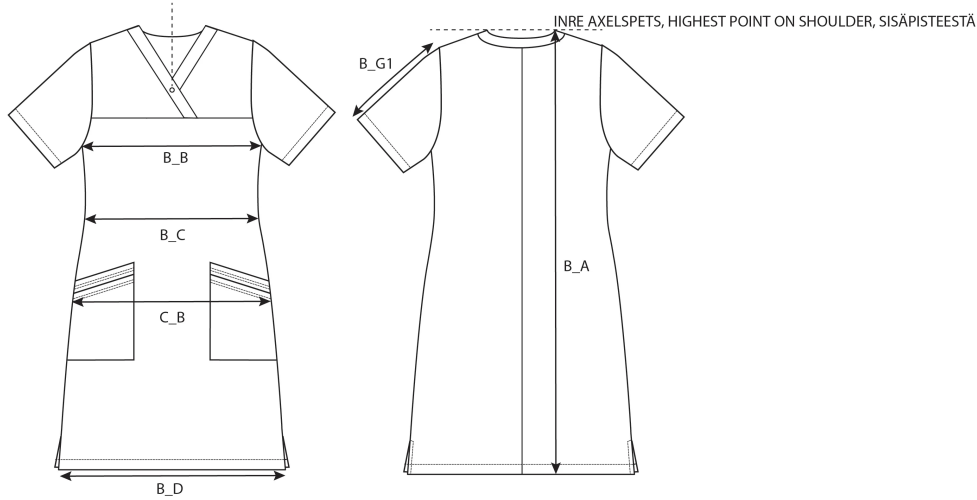

Storleksguide

MITT BAK, CENTER BACK, KESKELTÄ TAKAA

	XXS	XS	S	M	L	XL	XXL	3XL
B_A	97 cm	98 cm	99 cm	100 cm	101 cm	102 cm	103 cm	104 cm
B_B	42 cm	45 cm	48 cm	52 cm	56 cm	61 cm	66 cm	71 cm
B_C	39 cm	42 cm	45 cm	49 cm	53 cm	58 cm	63 cm	68 cm
C_B	47 cm	50 cm	53 cm	57 cm	61 cm	66 cm	71 cm	76 cm
B_D	56 cm	59 cm	62 cm	66 cm	70 cm	75 cm	80 cm	85 cm
B_G1	23.5 cm	24 cm	24.5 cm	25 cm	25.5 cm	26 cm	26.5 cm	27 cm