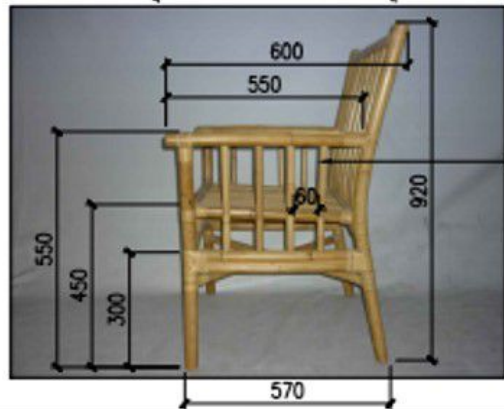

Art Name : Cane Café table ø80cm
Art. No : 1215 - 6010

VENTURE DESIGN
HOME & INTERIOR

SIZE : 900x900x800
NETWEIGH : 10,220 Kgr

Art. Name : Cane Foldable dining Chair – Bamboo
 Art. No : 1214-6010

VENTURE DESIGN
 HOME & INTERIOR

JUMLAH DECOR
 n(7)

JUMLAH DECOR
 n(6)

JUMLAH DECOR
 n(4)

JUMLAH DECOR
 n(6)

JUMLAH DECOR
 n(8)