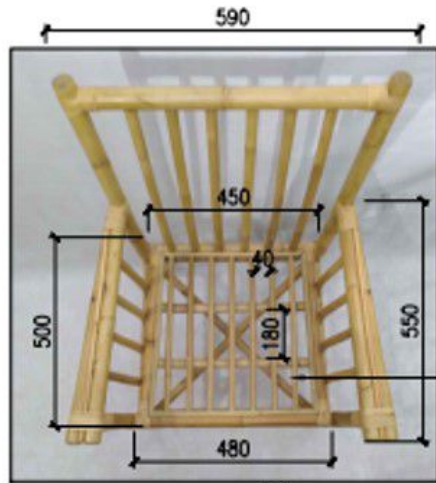

Art Name : Cane Café table ø80cm
Art. No : 1215 - 6010

VENTURE DESIGN
HOME & INTERIOR

SIZE : 900x900x800
NETWEIGH : 10,220 Kgr

Art. Name : Cane Foldable dining Chair – Bamboo
 Art. No : 1214-6010

VENTURE DESIGN
 HOME & INTERIOR

JUMLAH DECOR
 n(7)

JUMLAH DECOR
 n(6)

JUMLAH DECOR
 n(4)

JUMLAH DECOR
 n(6)

JUMLAH DECOR
 n(8)