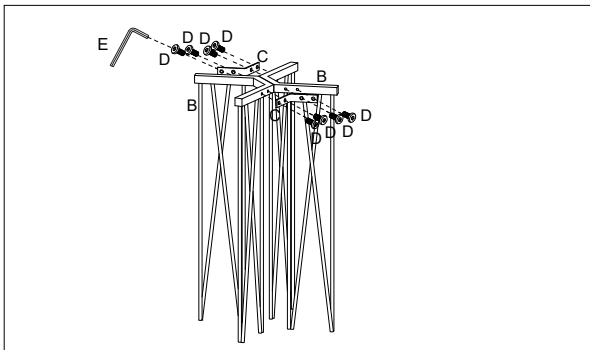

MONTERINGSANVISNING

ASSEMBLY INSTRUCTIONS

STONE SIDOBORD

Art. nr 15007-588 & 15008-588

Assembly instructions | Monteringsanvisning

A		1
B		2
C		2
D		2
E		10
F		8
G		1

88888-1009
88888-1009
88888-1009

A		1
B		2
C		2
D		8
E		1