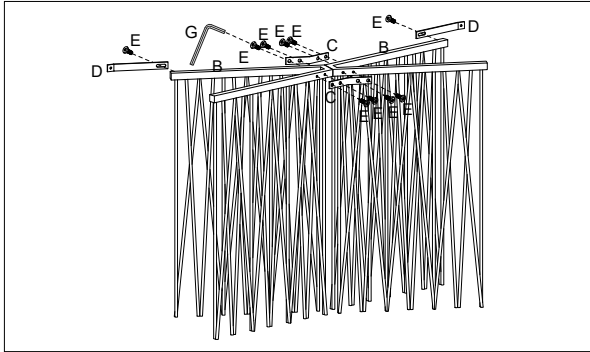

MONTERINGSANVISNING

ASSEMBLY INSTRUCTIONS

STONE SIDOBORD

Art. nr 15007-588 & 15008-588

Assembly instructions | Monteringsanvisning

A		1
B		2
C		2
D		2
E		10
F		8
G		1

88888-1009
88888-1009
88888-1009

A		1
B		2
C		2
D		8
E		1