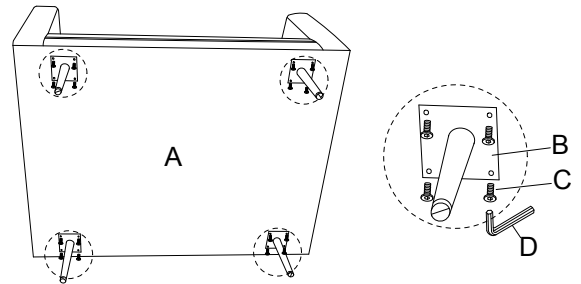

Assembly instructions | Monteringsanvisning

ASSEMBLY INSTRUCTION

MODEL:18046-888-Boom-Single Chair Velvet-Black
18046-987-Boom-Single Chair Velvet-BLUE
18046-980-Boom-Single Chair Velvet-Beige
18046-989-Boom-Single Chair Velvet-Pink
18046-894-Boom-Single Chair Velvet-Green
18046-995-Boom-Single Chair Corduroy-Beige

Parts List

A×1

E×1

B×4

F×1

C×16

G×2

D×1

(1)