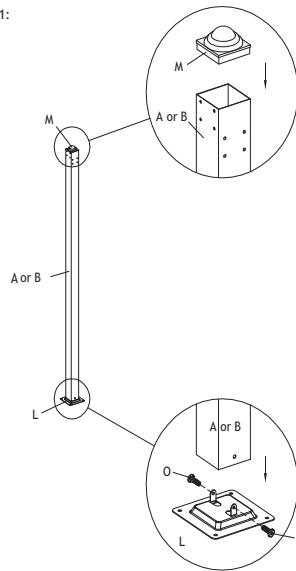

Assembly instructions | Monteringsanvisning

Art nr.	No.		Qty
1999-5016	A		2
1999-5005	B		2
1999-5006	C		1
1999-5007	D		1
1999-5008	E		2
1999-5009	F		2
1999-5010	G		2
1999-5011	H		1
1999-5012	I		2
1999-5013	J		5
1999-5014	K		5
1999-5015	L		4
1999-5653	M		4
1999-5654	N		18
1999-5655	O	M6x15mm	12
1999-5656	P	M6x45mm	32
1999-5657	Q	M6x70mm	10
1999-5658	R		15
1999-5659	S		1
1999-5660	T		16
1999-5661	U		1
	W		1

STEP 1: