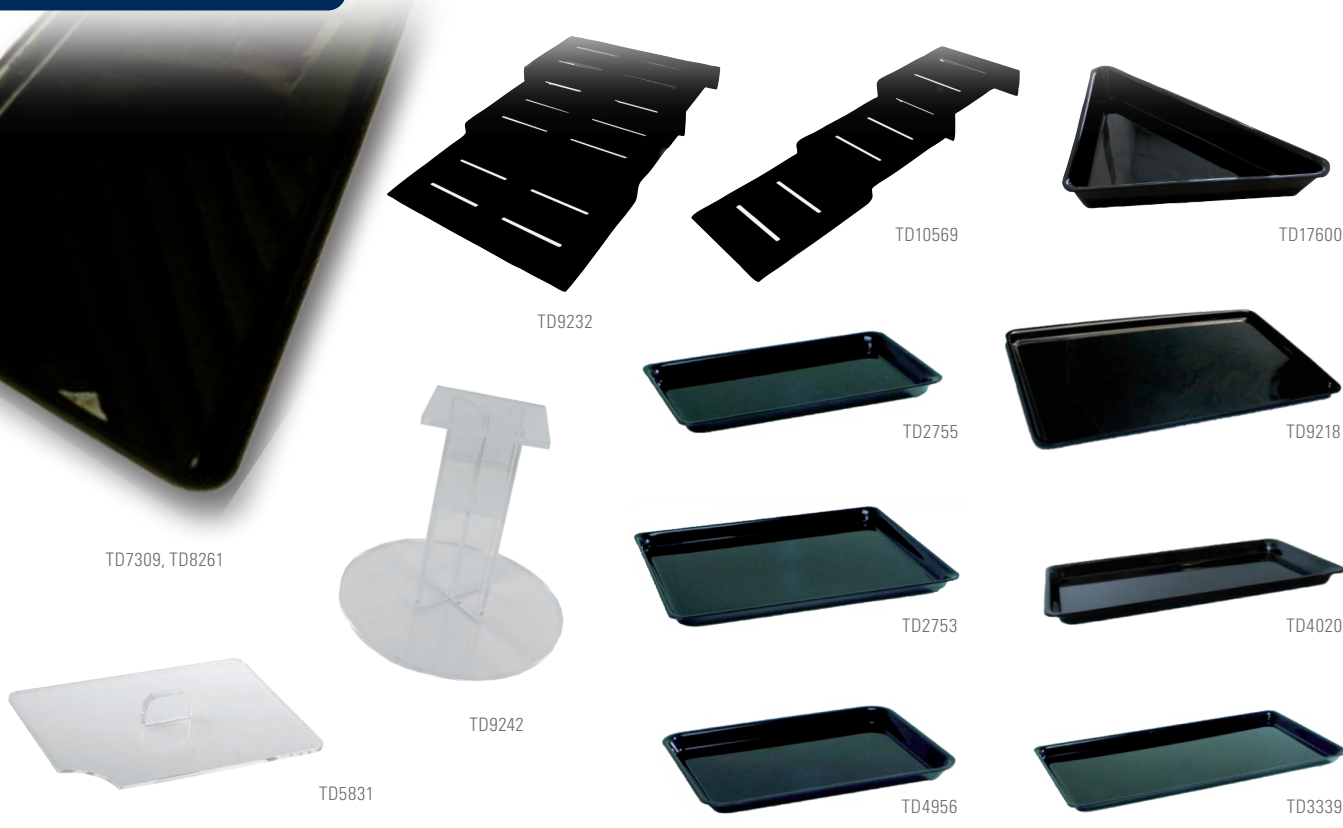

Tingstad gastro display

TD9555

TD3414

TD7157

TD2756

TD6229

TD6603

TD5775

TD2157, TD2158, TD5831,
TD7062, TD7063, TD7064, TD10025

TD6901

TD9555	Displayskål 1/1 Svart	530x325x50mm	5st/infp
TD2157	Displaylock T. Skål TD9555	530x325x3mm Transp.	1st/infp
TD3414	Displayskål 1/2 Svart	325x265x80mm	5st/infp
TD7062	Displaylock T. Skål TD3414	325x265x3mm Transp.	1st/infp
TD1757	Displayskål 1/3 Svart	325x176x80mm	5st/infp
TD10025	Displaylock T. Skål TD1757	325x176x3mm Transp.	1st/infp
TD2756	Displayskål 1/4 Svart	265x162x80mm	5st/infp
TD7063	Displaylock T. Skål TD2756	265x162x3mm Transp.	1st/infp
TD6229	Displayskål 1/5 Svart	265x200x80mm	5st/infp
TD7064	Displaylock T. Skål TD6229	265x200x3mm Transp.	1st/infp
TD6603	Displayskål 3/4 Svart	487x265x80mm	5st/infp
TD2158	Displaylock T. Skål TD6603	487x265x3mm Transp.	1st/infp
TD5775	Displayskål 1L Svart	215x155x85mm	2st/infp
TD5831	Displaylock T. Skål TD5775	190x135x3mm Transp.	1st/infp
TD6901	Serveringssked Svart	24cm	5st/infp

TD9242

TD4956

TD3339

TD5831

TD11001

TD3412

TD11003

TD10569	Displaytrappa 3-steg Sv. Liten	800x250x80mm	2st/infp
TD9232	Displaytrappa 3-steg Sv.stor	500x800x80mm	2st/infp
TD17600	Displayskål Triangel Svart	400x400x565x50mm	4st/infp
TD9218	Displayfat 1/1 Svart	530x325x17mm	5st/infp
TD2753	Displayfat 1/2 Svart	325x265x17mm	5st/infp
TD4020	Displayfat 1/3 Svart	325x176x17mm	5st/infp
TD2755	Displayfat 1/4 Svart	265x162x17mm	5st/infp
TD4956	Displayfat 1/5 Svart	265x200x17mm	5st/infp
TD3339	Displayfat 3/4 Svart	487x265x17mm	5st/infp
TD7309	Displayfat "Laxbricka" Svart	620x210x20mm	5st/infp
TD8261	Displayfat "Laxbricka" Svart	830x270x20mm	5st/infp
TD9242	Displayfat Rund Svart	30cm	2st/infp
TD9058	Piedestal T. Displayfat TD9242	170x150mm	1st/infp
TD7286	Displayskål 1/6 Svart	176x162x50mm	5st/infp
TD3412	Displayskål 1/2 Svart	325x265x50mm	5st/infp
TD16756	Displayskål 1/1 Svart	530x325x80mm	5st/infp
TD11003	Displaylock 1/1 Hög	530x325x95mm	1st/infp
TD11001	Displaylock 1/2 Hög	325x270x95mm	1st/infp