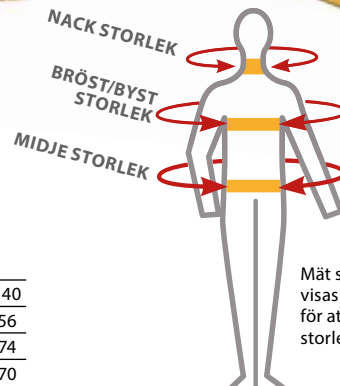

## Dam` Bröst

	XS	S	M	L	XL	XXL	3XL	4XL
Metric (cm)	72 76 80	84 88	92 96	100 104	108 112	116 120	124 128	132 136
Imperial (inches)	28 30 32	33 34	36 38	40	42 44	46 47	48 50	52 54
Euro - DE, BE, NL, NO, SV, DK	32 34 36	38	40 42	44	46 48	50	52 54	56 58
Euro - FR, ES, PT	34 36 36/38	40	42 44	46/48	48 50	52	54 56	58 60
Italy - IT	36 38 40	42 44 46	46	50 52	54	56 58	60 62	
UK		8 10	12 14	16	18 20	22 24	26	28 30

## Dam Midja

	XS	S	M	L	XL	XXL	3XL	4XL
Metric (cm)	60 64	68 72	76 80	84 88	92 96	100 104 108	112 116	120 124 128
Imperial (inches)	22 24	26 28	30 32	33 34	36 38	40 41 42	44 46	47 48 50
Euro - DE, BE, NL, NO, SV, DK	32/34 36	38 40	42 44 46	48 50	52	54	56 58	60 62 64
Euro - FR, ES, PT	34/36 38	40 42	44 46 48	50 52	54	56	58 60	62 64 66
Italy - IT	36/38 40	42 44	46 48 50	52 54	56	58	60 62	64 66 68
UK	6	8 10	12 14	16	18 20	22 24	26	28

Notera: Plagg storlekar varierar beroende på stilen.

Mät så som visas på figuren för att hitta din storlek.