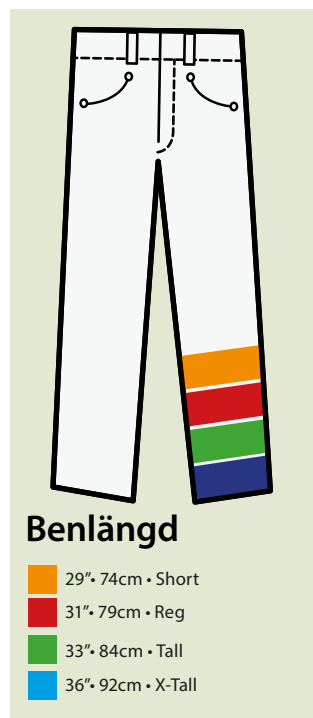

Benlängd

- 29" - 74cm - Short
- 31" - 79cm - Reg
- 33" - 84cm - Tall
- 36" - 92cm - X-Tall

Handskar

XXS	XS	S	M	L	XXL	XXL	3XL
5	6	7	8	9	10	11	12