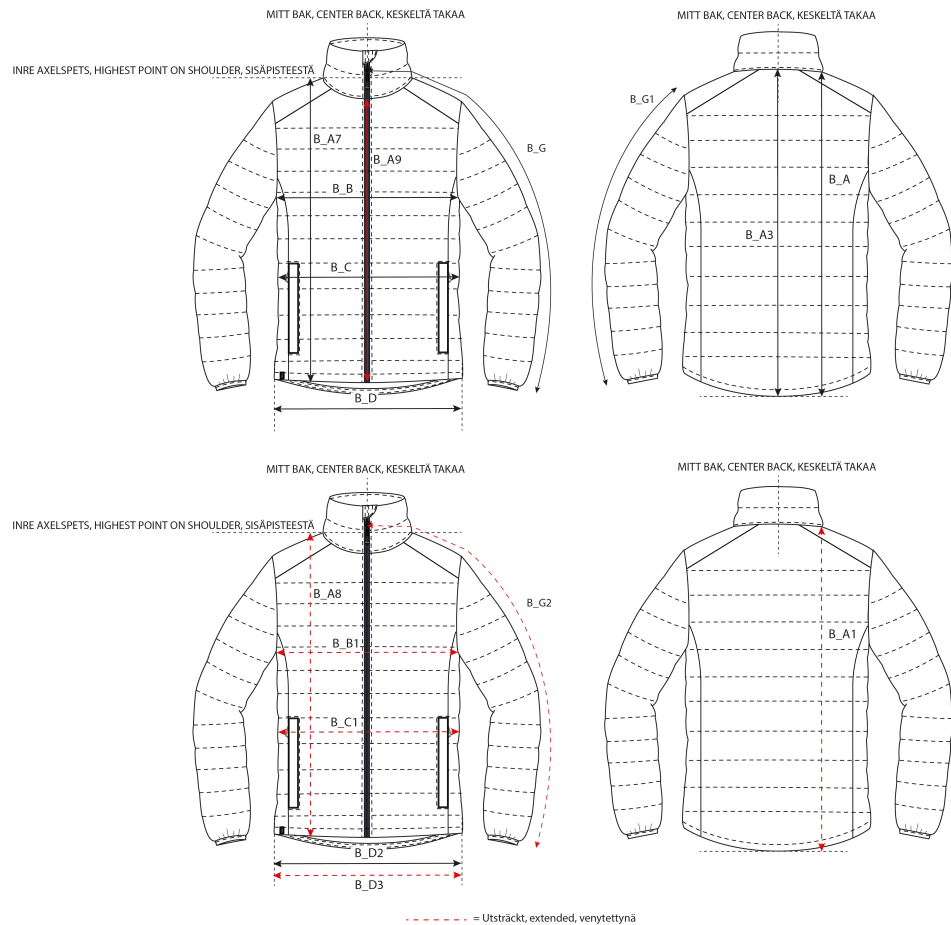

Storleksguide

	XS	S	M	L	XL	XXL	3XL	4XL
B_A3	73 cm	75 cm	78 cm	79 cm	82 cm	85 cm	89 cm	89 cm
B_A7	68 cm	70 cm	72 cm	74 cm	77 cm	79 cm	83 cm	84 cm

	XS	S	M	L	XL	XXL	3XL	4XL
B_B	50 cm	53 cm	56 cm	58 cm	61 cm	64 cm	67 cm	69 cm
B_D	51 cm	54 cm	57 cm	59 cm	62 cm	65 cm	68 cm	70 cm
B_G1	66 cm	68 cm	70 cm	72 cm	74 cm	76 cm	78 cm	80 cm