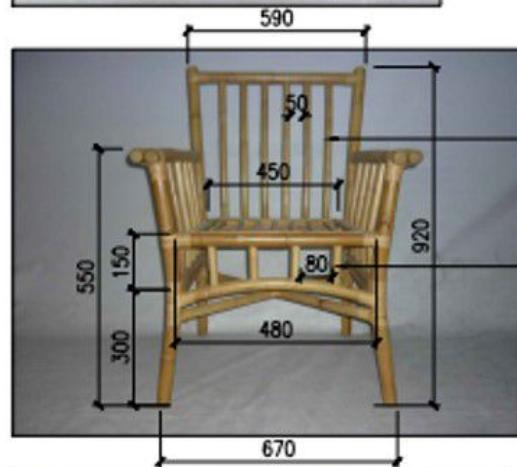

Art. Name : Cane Foldable dining Chair – Bamboo  
Art. No : 1214-6010

VENTURE DESIGN  
HOME & INTERIOR

JUMLAH DECOR  
n(7)

JUMLAH DECOR  
n(6)

JUMLAH DECOR  
n(4)

JUMLAH DECOR  
n(6)

JUMLAH DECOR  
n(8)