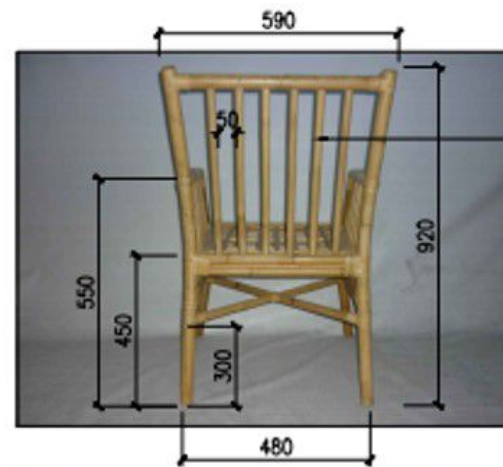

Art. Name : Cane Foldable dining Chair – Bamboo  
Art. No : 1214-6010

VENTURE DESIGN  
HOME & INTERIOR

JUMLAH DECOR  
n(7)

JUMLAH DECOR  
n(6)

JUMLAH DECOR  
n(4)

JUMLAH DECOR  
n(6)

JUMLAH DECOR  
n(8)