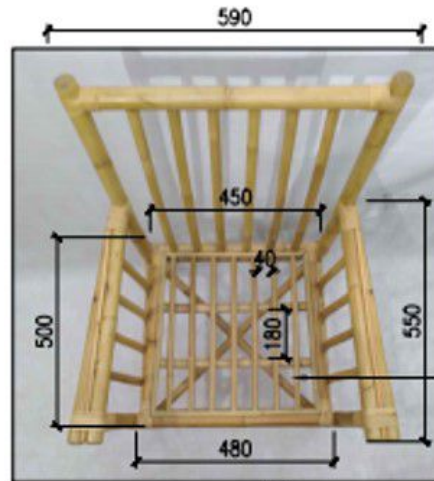

Art. Name : Cane Foldable dining Chair – Bamboo  
Art. No : 1214-6010

VENTURE DESIGN  
HOME & INTERIOR

JUMLAH DECOR  
n(7)

JUMLAH DECOR  
n(6)

JUMLAH DECOR  
n(4)

JUMLAH DECOR  
n(6)

JUMLAH DECOR  
n(8)