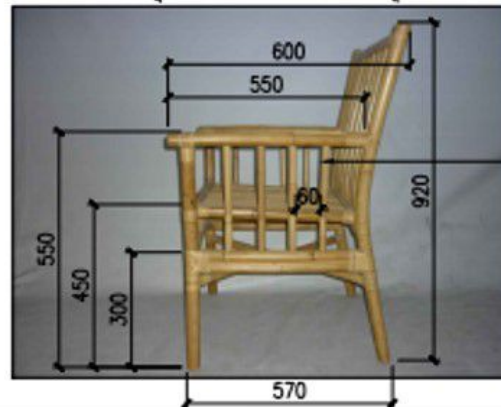

Art. Name : Cane Foldable dining Chair – Bamboo  
Art. No : 1214-6010

VENTURE DESIGN  
HOME & INTERIOR

JUMLAH DECOR  
n(7)

JUMLAH DECOR  
n(6)

JUMLAH DECOR  
n(4)

JUMLAH DECOR  
n(6)

JUMLAH DECOR  
n(8)