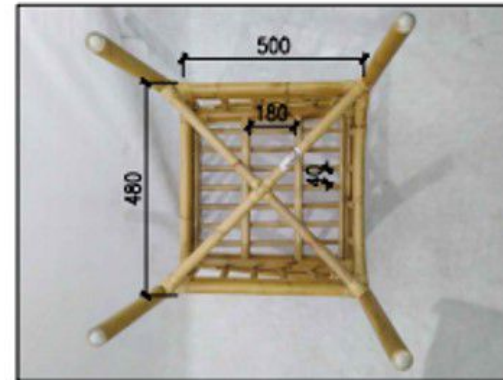

Art. Name : Cane Foldable dining Chair – Bamboo  
Art. No : 1214-6010

VENTURE DESIGN  
HOME & INTERIOR

JUMLAH DECOR  
n(7)

JUMLAH DECOR  
n(6)

JUMLAH DECOR  
n(4)

JUMLAH DECOR  
n(6)

JUMLAH DECOR  
n(8)