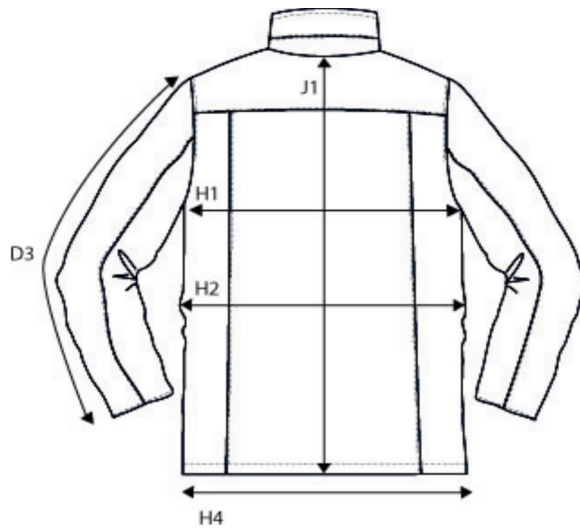

SIZE AND FIT : BEIJINGON

BEIJINGON MENS

Measurement (in cm)	Diagram	S	M	L	XL	XXL	3XL	4XL
Sleeve Length	D3	65,5	67,25	69	70,75	72,5	74,25	76
Chest Width	H1	55	58	61	64	67	70	73
Waist	H2	55	58	61	64	67	70	73
Bottom Width	H4	55	58	61	64	67	70	73
Full Length	J1	79	82	85	88	91	94	97

BEIJINGON LADIES

Measurement (in cm)	Diagram	XS	S	M	L	XL	XXL
Sleeve Length	D3	62	63	64	65	66	67
Chest Width	H1	50	53	56	59	62	65
Waist	H2	46	49	52	55	58	61
Bottom Width	H4	53	56	59	62	65	68
Full Length	J1	85	87	89	91	93	95