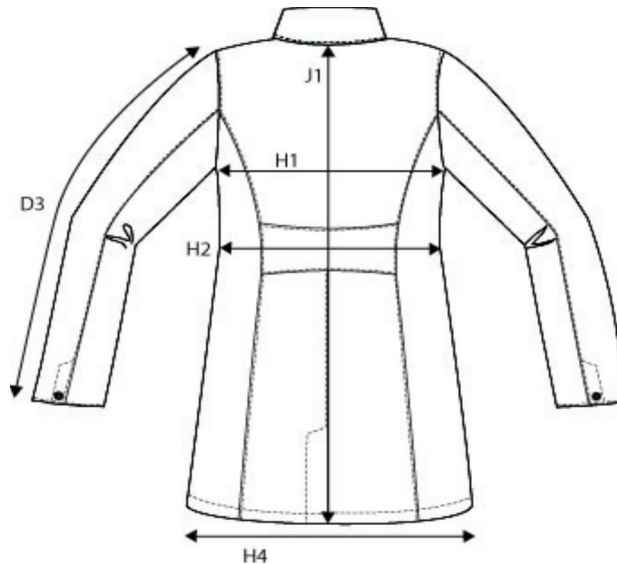

SIZE AND FIT : BEIJINGON

BEIJINGON MENS

Measurement (in cm)	Diagram	S	M	L	XL	XXL	3XL	4XL
Sleeve Length	D3	65,5	67,25	69	70,75	72,5	74,25	76
Chest Width	H1	55	58	61	64	67	70	73
Waist	H2	55	58	61	64	67	70	73
Bottom Width	H4	55	58	61	64	67	70	73
Full Length	J1	79	82	85	88	91	94	97

BEIJINGON LADIES

Measurement (in cm)	Diagram	XS	S	M	L	XL	XXL
Sleeve Length	D3	62	63	64	65	66	67
Chest Width	H1	50	53	56	59	62	65
Waist	H2	46	49	52	55	58	61
Bottom Width	H4	53	56	59	62	65	68
Full Length	J1	85	87	89	91	93	95