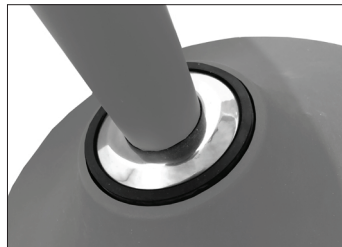

Steglös gaspelare för justering av
sithöjd. Sithöjd 620-920mm.

Ledad axel vid sits som rör sig med
kroppens naturliga rörelser.

Ledad axel vid fot som rör sig med
kroppens naturliga rörelser.

Stabil fot som motverkar tippning.