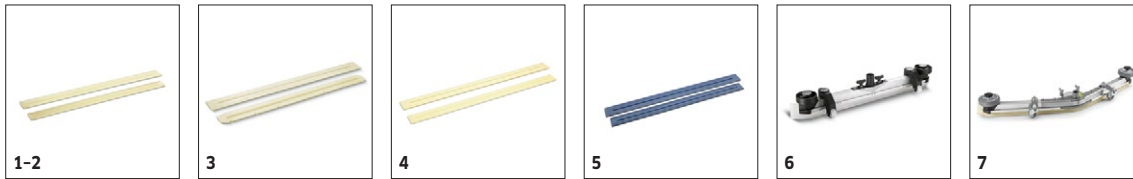

BD 50/50 C BP PACK CLASSIC

1.127-006.0

KÄRCHER

		Beställnings- nummer	Längd	Färg	Mängd	Pris	Beskrivning	
Suglister för sugramper								
	1	6.273-023.0	1010 mm	Transparent	2 parts			☒
	2	6.273-207.0	890 mm	Transparent	2 parts			☐
	3	6.273-229.0	890 mm	Transparent	2 parts			☐
	4	6.273-290.0	890 mm	Transparent	2 parts			☐
	5	6.273-213.0	890 mm	Blå	2 parts			☐
Sugramp komplett								
	6	4.777-401.0	850 mm	Transparent	1 st			☐
	7	4.777-079.0	900 mm	Transparent	1 st			☐

☒ Ingår i standardutrustningen ☐ Passande tillbehör