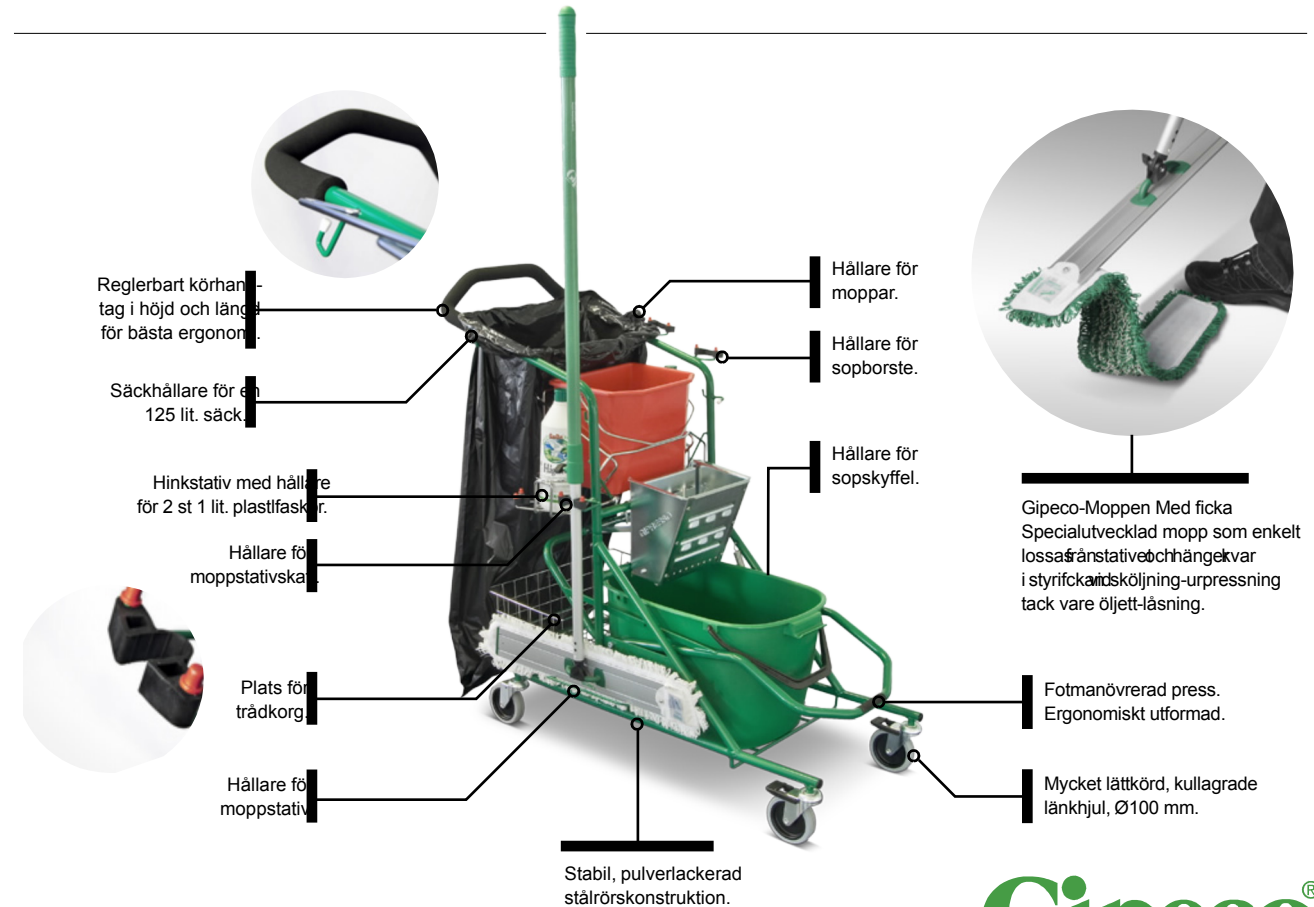

Detta ingår i Gipresso Kombi Ministädvagn, komplett

Art.nr 900200

1st Gipresso Kombi, Art.nr 430200
Ministädvagn basmodul
L 950 mm, B 580 mm, H 940 mm. Vikt ca 14 kg.

1 st Hinkstativ Art.nr 430335

1 st Plasthink Art.nr 430336
8 lit röd

1 st Plasthink Art.nr 430340
28 lit grön

1 st Trådkorg (mellan) Art.nr 430201
L 435 mm B 250 mm H 160 mm

Kan kompletteras med fler tillbehör
– se www.gipeco.se

Fokus på kvalitet och produktutveckling

Att Gipecos städprodukter håller toppklass är ingen slump. Produktutveckling för att ständigt förbättra funktion, ergonomi och ekonomi är den verkliga kärnan i vår verksamhet. Läs mer på www.gipeco.se

Gipresso Kombi

MINISTÄDVAGN

Ergonomiskt utformad ministädvagn med fotmanövrerad moppress för arbete på mindre städrområden. Ger en riktig arbetsställning vid urpressning av garner. Lämplig vid golvrengöring kombinerad med inrednings-

städning, har plats för de vanligaste städredskapen. Fotmanövrerad press, som enkelt och effektivt pressar ur såväl moppgarn som svabbgarn. Med den unikt konstruerade fotmanövreringen kan kroppsvikten utnyttjas vid

urpressning och belastningsskador på arm, skuldra och knäled undvikas. Tar bort flera tunga arbetsmoment vid fukt- och våttorkning av golv.

Gipeco-Moppen Med ficka
Specialutvecklad mopp som enkelt
lossas från stativet och hänges kvar
i styrficka vid sköjning-urpressning
tack vare öljett-låsning.

Gipeco®
SMART CLEANTECH