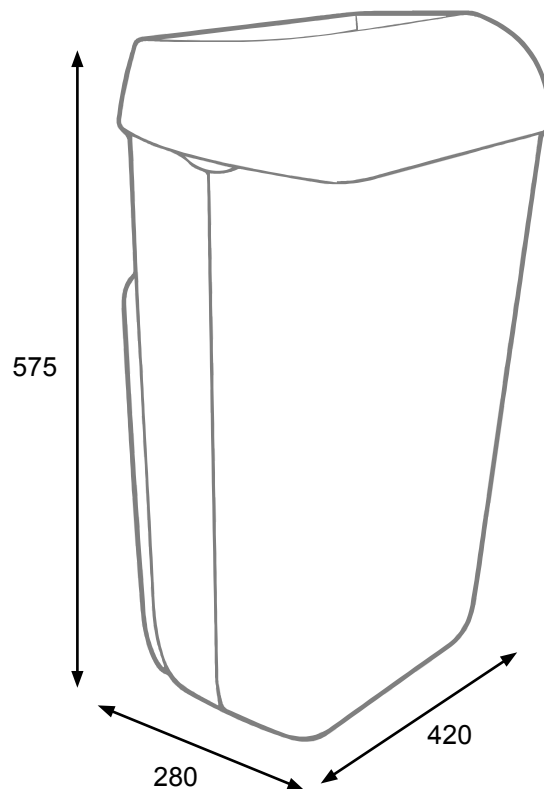

91912, 92285
Katrin Bin with lid 50 litre

↑ min 150